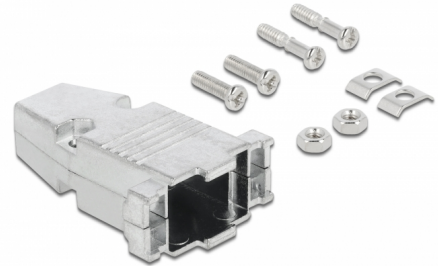

Delock D-Sub 9 csatlakozó fém háza

Leírás

Ez a Delock fém ház használható D-Sub 9 csatlakozókhöz, hogy megvédje azokat korróziótól és sérüléstől. Kábel kapcsok és feszülést csökkentők segítik a kábel biztonságát.

Tételszám 66625

EAN: 4043619666256

Származási hely: China

Csomag: Poly bag

Műszaki adatok

- Alkalmas D-Sub 9 apa és anya csatlakozókhöz
- Burkolat anyaga: fém
- Méretek (HxSzxM): kb. 39,6 x 30,8 x 7,5 mm

A csomag tartalma

- 2 részes ház
- 2 x kábelfogó
- 2 x-as csavar
- 2 x csavaranya
- 2 x rögzítő csavar

Physical characteristics

Készült:	fém
Hosszúság:	39,6 mm
Width:	30,8 mm
Height:	7,5 mm