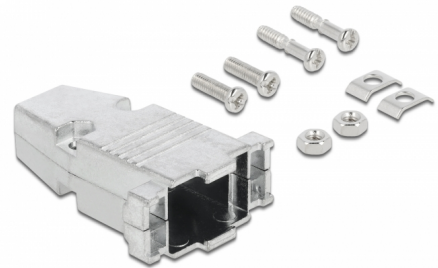

Delock Hölje för D-Sub 9-anlutning metall

Beskrivning

Metallhölje från Delock som kan användas med D-Sub 9-anlutningar för att skydda dem från smuts eller skada. Kabelklämmor och dragavlastningar förser kabeln med ytterligare säkerhet.

Artikelnummer 66625

EAN: 4043619666256

Ursprungsland: China

Paket: Poly bag

Specifikationer

- Passar för D-Sub 9 hane och hona-anlutningar
- Höljets material: metall
- Mått (LxBxH): ca 39,6 x 30,8 x 7,5 mm

Paketets innehåll

- Hölje 2 delar
- 2 x kabelklämma
- 2 x skruvar
- 2 x muttrar
- 2 x låsskruvar

Physical characteristics

Material:	metall
Längd:	39,6 mm
Width:	30,8 mm
Height:	7,5 mm