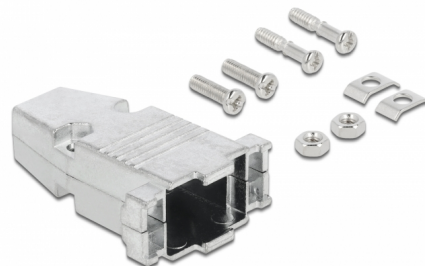

Delock Carcasă pentru conector de metal D-Sub 9

Descriere scurta

Această carcasă metalică de la Delock poate fi utilizată pentru conectorii D-Sub 9, pentru a-i proteja de murdărie și daune. Clemele de cablu și reducerea tensionării oferă siguranță suplimentară cablului.

Nr. 66625

EAN: 4043619666256

Țara de origine: China

Pachet: Poly bag

Detalii tehnice

- Potrivit pentru conectori D-Sub 9 tată și mamă
- Material carcasă: metal
- Dimensiunii (LxlxI): aprox. 39,6 x 30,8 x 7,5 mm

Pachetul contine

- Carcasă în 2 părți
- 2 x clemă de cablu
- 2 x șuruburi
- 2 x piulițe
- 2 x șuruburi de blocare

Physical characteristics

Material:	metal
Lungime:	39,6 mm
Width:	30,8 mm
Height:	7,5 mm