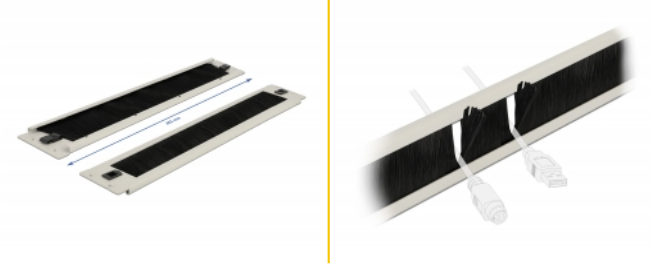

Delock 19" kábelrendező kefe csík eszközmentes 2U szürke

Leírás

Ez a Delock kábelrendező kefe alkalmas egy 19" hálózati szekrénybe építésre.

Rögzítés eszköz nélkül

Az a különlegessége ennek a kefe csíknak, hogy segédeszköz nélkül beépíthető hálózati dobozba. A beépített rögzítő csattok egyszerűen benyomható kifelé és így a panel helyén rögzített.

A kábelek megfelelő elrendezése

A hálózati kábelek egyszerűen rögzítettek az elülső oldalról a hátsó részbe, így a kábelek látványa a hálózati dobozban kötött és a hálózat és tiszta rendezett formát kapott.

Biztonság idegen elemekkel szemben

A beépített műanyag kefék megvédik a tartozékokat a portól és kosztól.

Tételszám 66620

EAN: 4043619666201

Származási hely: China

Csomag: Doboz

Műszaki adatok

- 19" hálózati szekrényekhez, 2U
- Műanyag kefék
- Szín: szürke
- Anyaga: fém
- Méretek (HxSzxM): kb. 483,0 x 88,5 x 10,0 mm

A csomag tartalma

- 19" kefeszélesség

Képek

General

Mounting type:	19 in
----------------	-------

Physical characteristics

Készült:	fém
Hosszúság:	483,0 mm
Width:	88,5 mm
Height:	10,0 mm
Szín:	szürke