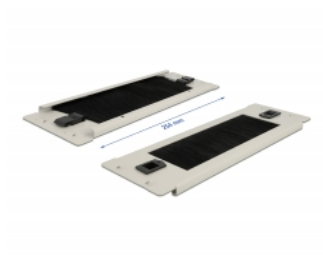

Příslušenství