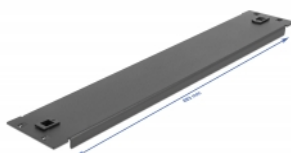

Delock Strumento di copertura cieca del gabinetto di rete 2U da 19" libero nero

Questa scheda cieca Delock è adatta all'installazione in un armadio di rete da 19". Chiude le aree aperte nell'armadio di rete.

Montaggio senza attrezzi

La particolarità di questa copertura cieca consiste nel fatto che non sono necessari utensili per l'installazione in un armadio di rete. Le clip di montaggio integrate possono essere semplicemente spinte verso l'esterno per bloccare il pannello in posizione.

Articolo n. 66579

EAN: 4043619665792

Paese di origine: China

Pacchetto: Box

Dettagli tecnici

- Per il montaggio in un armadio di rete da 19", 2U
- Colore: nero
- Materiale: metallo
- Dimensioni (LxPxA): ca. 483,0 x 88,5 x 10,0 mm

Contenuto della confezione

- Scheda cieca da 19"

Immagini