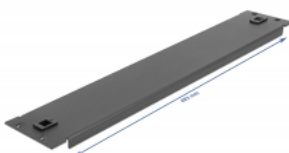

Delock Capot de fermeture d'armoire de réseau 19" sans outil, 2 unité, noir

Description

Ce cache de Delock est approprié à l'installation d'une cabine de réseau 19". Il ferme les parties ouvertes de la cabine de réseau.

Installation sans outil

Le dispositif spécial de ce capot aveugle est qu'il n'y a pas besoin d'outil pour son installation dans une armoire de réseau. Les clips de montage intégrés sont simplement poussés vers l'extérieur pour verrouiller le panneau en place.

N° produit 66579

EAN: 4043619665792

Pays d'origine: China

Emballage: Box

Détails techniques

- Pour le montage d'une cabine de réseau 19", 2U
- Couleur : noir
- Matière : métal
- Dimensions (LxlxH) : env. 483,0 x 88,5 x 10,0 mm

Contenu de l'emballage

- Cache 19"

Image

General

| | |
|----------------|-------|
| Mounting type: | 19 in |
|----------------|-------|

Physical characteristics

| | |
|------------|----------|
| Matériaux: | métal |
| Longueur: | 483,0 mm |
| Width: | 88,5 mm |
| Height: | 10,0 mm |
| Couleur: | noir |