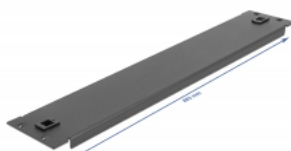

Delock Cubierta ciega sin herramientas para gabinete de red 2U negro de 19"

Descripción

Esta cubierta ciega de Delock es adecuada para su instalación en un gabinete de red 19". Cierra las áreas abiertas del gabinete de red.

Instalación sin herramientas

La característica especial de esta cubierta ciega es que no se requieren herramientas para la instalación en un gabinete de red. Los clips de montaje integrados se pueden empujar hacia afuera para bloquear el panel en su lugar.

Número de elemento 66579

EAN: 4043619665792

Pais de origen: China

Paquete: Box

Detalles técnicos

- Para montaje en gabinete de red de 19", 2U
- Color: negro
- Material: metal
- Dimensiones (LAXANxAL): aprox. 483,0 x 88,5 x 10,0 mm

Contenido del paquete

- Cubierta ciega de 19"

Image