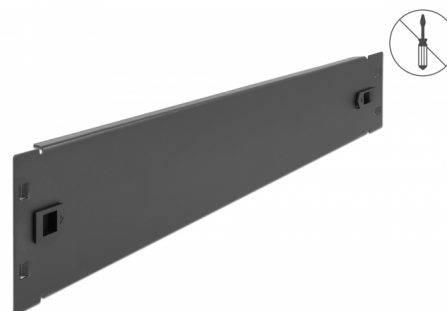

# Delock Cubierta ciega sin herramientas para gabinete de red 2U negro de 19"

## Descripción

Esta cubierta ciega de Delock es adecuada para su instalación en un gabinete de red 19". Cierra las áreas abiertas del gabinete de red.

### Instalación sin herramientas

La característica especial de esta cubierta ciega es que no se requieren herramientas para la instalación en un gabinete de red. Los clips de montaje integrados se pueden empujar hacia afuera para bloquear el panel en su lugar.

## Physical characteristics

Material:	metal
Longitud:	483,0 mm
Width:	88,5 mm
Height:	10,0 mm
Color:	negro