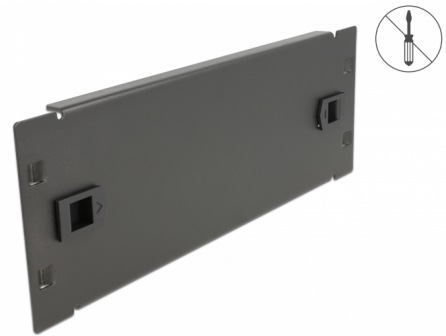

# Delock 10" hálózati cabinet zárt fedéllel eszközmentes 2U fekete

## Leírás

Ez a Delock-típusú tömör borító 10" hálózati szekrényekbe építhető. Lezár nyitott tereket a hálózati szekrényen belül.

### Rögzítés eszköz nélkül

A különlegessége ennek a zárt fedélnek, hogy nem szükséges semmilyen eszköz ahhoz, hogy egy hálózati kabinetbe helyezhessük. A beépített rögzítő csattok egyszerűen benyomható kifelé és így a panel helyén rögzített.

## Physical characteristics

Készült:	fém
Hosszúság:	254,0 mm
Width:	88,5 mm
Height:	10,0 mm
Szín:	fekete