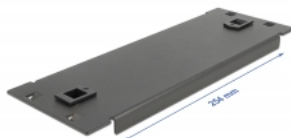

Delock 10" Cabinet de rețea Blind Cover, instalare fără instrumente, 2U, negru

Descriere scurta

Acest capac orb de la Delock este potrivit pentru instalarea într-un cabinet de rețea de 10". Închide zone deschise în dulapul de rețea.

Instalare fără instrumente

Caracteristica specială a acestei huse este că nu sunt necesare instrumente pentru instalarea într-un cabinet de rețea de rețea. Clemele integrate de montare pot fi, pur și simplu, împinse spre exterior pentru a fixa panoul la locul său.

Nr. 66578

EAN: 4043619665785

Țara de origine: China

Pachet: Box

Detalii tehnice

- Pentru montare în cabinet de rețea 10", 2U
- Culoare: negru
- Material: metal
- Dimensiunii (LxlxÎ): aprox. 254,0 x 88,5 x 10,0 mm

Pachetul contine

- capac orb de 10"

Imagini

General

Mounting type:	10 in
----------------	-------

Physical characteristics

Material:	metal
Lungime:	254,0 mm
Width:	88,5 mm
Height:	10,0 mm
Colour:	negru