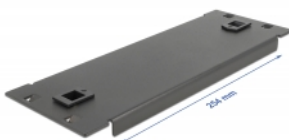

Delock Strumento di copertura cieca del gabinetto di rete 2U da 10" libero nero

Questa scheda cieca Delock è adatta all'installazione in un armadio di rete da 10". Chiude le aree aperte nell'armadio di rete.

Montaggio senza attrezzi

La particolarità di questa copertura cieca consiste nel fatto che non sono necessari utensili per l'installazione in un armadio di rete. Le clip di montaggio integrate possono essere semplicemente spinte verso l'esterno per bloccare il pannello in posizione.

Articolo n. 66578

EAN: 4043619665785

Paese di origine: China

Pacchetto: Box

Dettagli tecnici

- Per il montaggio in un armadio di rete da 10", 2U
- Colore: nero
- Materiale: metallo
- Dimensioni (LxPxA): ca. 254,0 x 88,5 x 10,0 mm

Contenuto della confezione

- Scheda cieca da 10"

Immagini