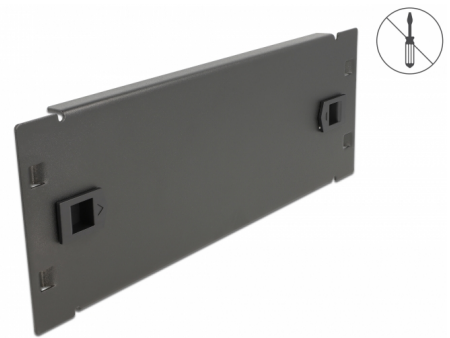

# Delock Strumento di copertura cieca del gabinetto di rete 2U da 10" libero nero

Questa scheda cieca Delock è adatta all'installazione in un armadio di rete da 10". Chiude le aree aperte nell'armadio di rete.

## Montaggio senza attrezzi

La particolarità di questa copertura cieca consiste nel fatto che non sono necessari utensili per l'installazione in un armadio di rete. Le clip di montaggio integrate possono essere semplicemente spinte verso l'esterno per bloccare il pannello in posizione.

## Dettagli tecnici

- Per il montaggio in un armadio di rete da 10", 2U
- Colore: nero
- Materiale: metallo
- Dimensioni (LxPxA): ca. 254,0 x 88,5 x 10,0 mm

## Physical characteristics

|            |          |
|------------|----------|
| Material:  | metallo  |
| Lunghezza: | 254,0 mm |
| Width:     | 88,5 mm  |
| Height:    | 10,0 mm  |
| Colour:    | nero     |