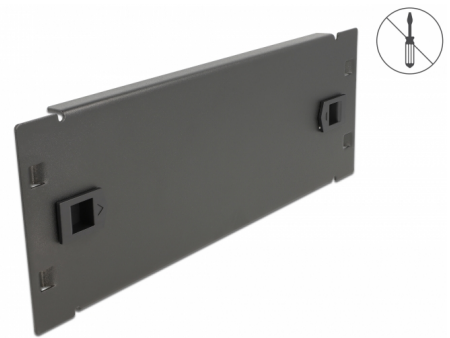

Delock Capot de fermeture d'armoire de réseau 10" sans outil, 2 unité, noir

Description

Ce cache de Delock est approprié à l'installation d'une cabine de réseau 10". Il ferme les parties ouvertes de la cabine de réseau.

Installation sans outil

Le dispositif spécial de ce capot aveugle est qu'il n'y a pas besoin d'outil pour son installation dans une armoire de réseau. Les clips de montage intégrés sont simplement poussés vers l'extérieur pour verrouiller le panneau en place.

N° produit 66578

EAN: 4043619665785

Pays d'origine: China

Emballage: Box

Détails techniques

- Pour le montage d'une cabine de réseau 10", 2U
- Couleur : noir
- Matière : métal
- Dimensions (LxlxH) : env. 254,0 x 88,5 x 10,0 mm

Contenu de l'emballage

- Cache 10"

Image

General

Mounting type:	10 in
----------------	-------

Physical characteristics

Matériaux:	métal
Longueur:	254,0 mm
Width:	88,5 mm
Height:	10,0 mm
Couleur:	noir