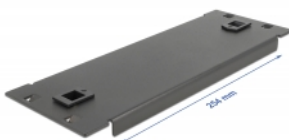

Delock Capot de fermeture d'armoire de réseau 10" sans outil, 2 unité, noir

Description

Ce cache de Delock est approprié à l'installation d'une cabine de réseau 10". Il ferme les parties ouvertes de la cabine de réseau.

Installation sans outil

Le dispositif spécial de ce capot aveugle est qu'il n'y a pas besoin d'outil pour son installation dans une armoire de réseau. Les clips de montage intégrés sont simplement poussés vers l'extérieur pour verrouiller le panneau en place.

N° produit 66578

EAN: 4043619665785

Pays d'origine: China

Emballage: Box

Détails techniques

- Pour le montage d'une cabine de réseau 10", 2U
- Couleur : noir
- Matière : métal
- Dimensions (LxlxH) : env. 254,0 x 88,5 x 10,0 mm

Contenu de l'emballage

- Cache 10"

Image

General

Mounting type:	10 in
----------------	-------

Physical characteristics

Matériaux:	métal
Longueur:	254,0 mm
Width:	88,5 mm
Height:	10,0 mm
Couleur:	noir