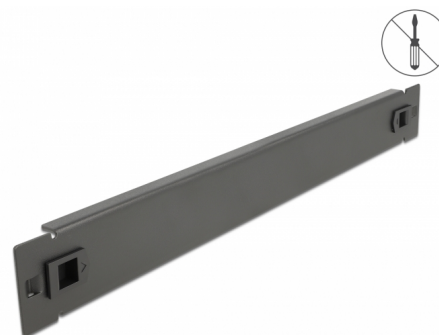

Delock 19" Cabinet de rețea Blind Cover, instalare fără instrumente, 1U, negru

Descriere scurta

Acest capac orb de la Delock este potrivit pentru instalarea într-un cabinet de rețea de 19". Închide zone deschise în dulapul de rețea.

Instalare fără instrumente

Caracteristica specială a acestei huse este că nu sunt necesare instrumente pentru instalarea într-un cabinet de rețea de rețea. Clemele integrate de montare pot fi, pur și simplu, împinse spre exterior pentru a fixa panoul la locul său.

Nr. 66577

EAN: 4043619665778

Țara de origine: China

Pachet: Box

Detalii tehnice

- Pentru montare în cabinet de rețea 19", 1U
- Culoare: negru
- Material: metal
- Dimensiunii (LxlxÎ): aprox. 483,0 x 44,5 x 10,0 mm

Pachetul contine

- capac orb de 19"

Imagini