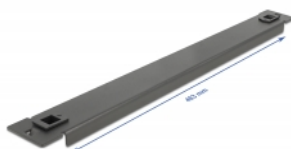

Delock Strumento di copertura cieca del gabinetto di rete 1U da 19" libero nero

Questa scheda cieca Delock è adatta all'installazione in un armadio di rete da 19". Chiude le aree aperte nell'armadio di rete.

Montaggio senza attrezzi

La particolarità di questa copertura cieca consiste nel fatto che non sono necessari utensili per l'installazione in un armadio di rete. Le clip di montaggio integrate possono essere semplicemente spinte verso l'esterno per bloccare il pannello in posizione.

Articolo n. 66577

EAN: 4043619665778

Paese di origine: China

Pacchetto: Box

Dettagli tecnici

- Per il montaggio in un armadio di rete da 19", 1U
- Colore: nero
- Materiale: metallo
- Dimensioni (LxPxA): ca. 483,0 x 44,5 x 10,0 mm

Contenuto della confezione

- Scheda cieca da 19"

Immagini

General

Mounting type:	19 in
----------------	-------

Physical characteristics

Material:	metallo
Lunghezza:	483,0 mm
Width:	44,5 mm
Height:	10,0 mm
Colour:	nero