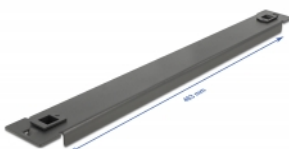

Delock Capot de fermeture d'armoire de réseau 19" sans outil, 1 unité, noir

Description

Ce cache de Delock est approprié à l'installation d'une cabine de réseau 19". Il ferme les parties ouvertes de la cabine de réseau.

Installation sans outil

Le dispositif spécial de ce capot aveugle est qu'il n'y a pas besoin d'outil pour son installation dans une armoire de réseau. Les clips de montage intégrés sont simplement poussés vers l'extérieur pour verrouiller le panneau en place.

N° produit 66577

EAN: 4043619665778

Pays d'origine: China

Emballage: Box

Détails techniques

- Pour le montage d'une cabine de réseau 19", 1U
- Couleur : noir
- Matière : métal
- Dimensions (LxlxH) : env. 483,0 x 44,5 x 10,0 mm

Contenu de l'emballage

- Cache 19"

Image

General

Mounting type:	19 in
----------------	-------

Physical characteristics

Matériaux:	métal
Longueur:	483,0 mm
Width:	44,5 mm
Height:	10,0 mm
Couleur:	noir