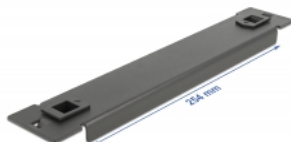

Delock 10" Cabinet de rețea Blind Cover, instalare fără instrumente, 1U, negru

Descriere scurta

Acest capac orb de la Delock este potrivit pentru instalarea într-un cabinet de rețea de 10". Închide zone deschise în dulapul de rețea.

Instalare fără instrumente

Caracteristica specială a acestei huse este că nu sunt necesare instrumente pentru instalarea într-un cabinet de rețea de rețea. Clemele integrate de montare pot fi, pur și simplu, împinse spre exterior pentru a fixa panoul la locul său.

Nr. 66576

EAN: 4043619665761

Țara de origine: China

Pachet: Box

Detalii tehnice

- Pentru montare în cabinet de rețea 10", 1U
- Culoare: negru
- Material: metal
- Dimensiunii (LxlxÎ): aprox. 254,0 x 44,5 x 10,0 mm

Pachetul contine

- capac orb de 10"

Imagini

General

Mounting type:	10 in
----------------	-------

Physical characteristics

Material:	metal
Lungime:	254,0 mm
Width:	44,5 mm
Height:	10,0 mm
Colour:	negru