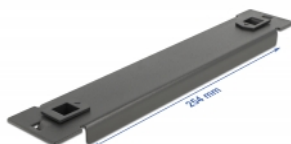

Delock Strumento di copertura cieca del gabinetto di rete 1U da 10" libero nero

Questa scheda cieca Delock è adatta all'installazione in un armadio di rete da 10". Chiude le aree aperte nell'armadio di rete.

Montaggio senza attrezzi

La particolarità di questa copertura cieca consiste nel fatto che non sono necessari utensili per l'installazione in un armadio di rete. Le clip di montaggio integrate possono essere semplicemente spinte verso l'esterno per bloccare il pannello in posizione.

Articolo n. 66576

EAN: 4043619665761

Paese di origine: China

Pacchetto: Box

Dettagli tecnici

- Per il montaggio in un armadio di rete da 10", 1U
- Colore: nero
- Materiale: metallo
- Dimensioni (LxPxA): ca. 254,0 x 44,5 x 10,0 mm

Contenuto della confezione

- Scheda cieca da 10"

Immagini

General

Mounting type:	10 in
----------------	-------

Physical characteristics

Material:	metallo
Lunghezza:	254,0 mm
Width:	44,5 mm
Height:	10,0 mm
Colour:	nero