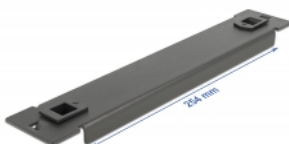

Delock Capot de fermeture d'armoire de réseau 10" sans outil, 1 unité, noir

Description

Ce cache de Delock est approprié à l'installation d'une cabine de réseau 10". Il ferme les parties ouvertes de la cabine de réseau.

Installation sans outil

Le dispositif spécial de ce capot aveugle est qu'il n'y a pas besoin d'outil pour son installation dans une armoire de réseau. Les clips de montage intégrés sont simplement poussés vers l'extérieur pour verrouiller le panneau en place.

N° produit 66576

EAN: 4043619665761

Pays d'origine: China

Emballage: Box

Détails techniques

- Pour le montage d'une cabine de réseau 10", 1U
- Couleur : noir
- Matière : métal
- Dimensions (LxlxH) : env. 254,0 x 44,5 x 10,0 mm

Contenu de l'emballage

- Cache 10"

Image