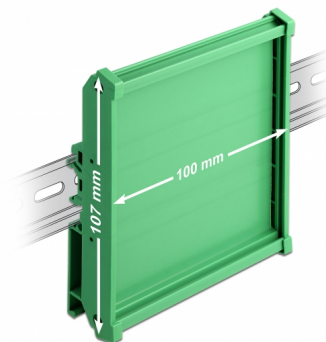

Delock Laprögzítő (107 mm) 10 cm hosszú DIN Rail-ekhez

Leírás

Ez a Delock laprögzítő 107 mm széles nyák lapokhoz használható, hogy 15 mm-es vagy 35 mm-es DIN sínbe rögzítse. A laprögzítő egyénileg rövidíthető különböző hosszúságokra. Rövidítés után a két végére újra felhelyezhető a két záró fedél.

Tételszám 66573

EAN: 4043619665730

Származási hely: Taiwan,
Republic of China

Csomag: Poly bag

Műszaki adatok

- Alkalmas 107 mm széles nyáklapokhoz
- Környezeti hőmérséklet: -10 °C ~ 70 °C
- DIN sín rögzítés: 15 mm és 35 mm
- 4 x illesztő nyílás
- Rögzítési furatátmérő: 3,5 mm
- Csavarnyílás magassága: kb. 106 mm
- Készült: műanyagból
- Szín: zöld

Rendszerkövetelmények

- 15 mm vagy 35 mm DIN-sínhez

A csomag tartalma

- 1 x laprögzítő
- 4 x csavar
- 2 x záró fedél

Képek

General

Mounting type:	DIN sín rögzítés: 15 mm és 35 mm
----------------	----------------------------------

Technical characteristics

Storage temperature:	-10 °C ~ 70 °C
----------------------	----------------

Physical characteristics

Burkolat anyaga:	Műanyag
Hosszúság:	10 cm
Szín:	zöld