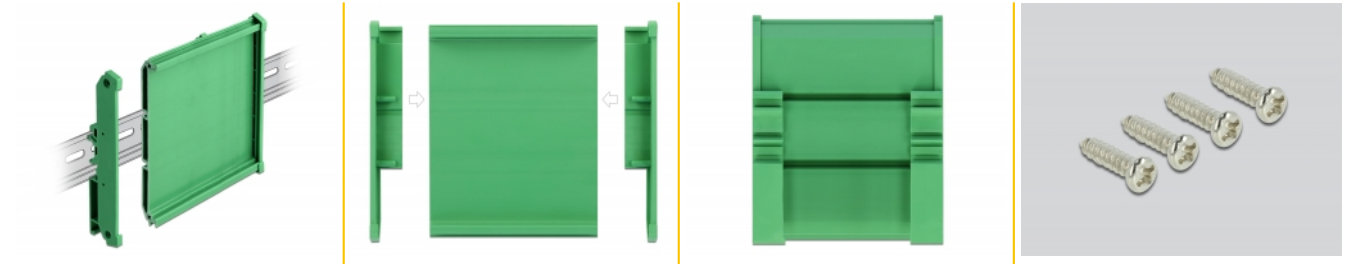

Delock Laprögzítő (107 mm) 10 cm hosszú DIN Rail-ekhez

Leírás

Ez a Delock laprögzítő 107 mm széles nyák lapokhoz használható, hogy 15 mm-es vagy 35 mm-es DIN sínbe rögzítse. A laprögzítő egyénileg rövidíthető különböző hosszúságokra. Rövidítés után a két végére újra felhelyezhető a két záró fedél.

Tételszám 66573

EAN: 4043619665730

Származási hely: Taiwan,
Republic of China

Csomag: Poly bag

Műszaki adatok

- Alkalmas 107 mm széles nyáklapokhoz
- Környezeti hőmérséklet: -10 °C ~ 70 °C
- DIN sín rögzítés: 15 mm és 35 mm
- 4 x illesztő nyílás
- Rögzítési furatátmérő: 3,5 mm
- Csavarnyílás magassága: kb. 106 mm
- Készült: műanyagból
- Szín: zöld

Rendszerkövetelmények

- 15 mm vagy 35 mm DIN-sínhez

A csomag tartalma

- 1 x laprögzítő
- 4 x csavar
- 2 x záró fedél

Képek

General

Mounting type:	DIN sín rögzítés: 15 mm és 35 mm
----------------	----------------------------------