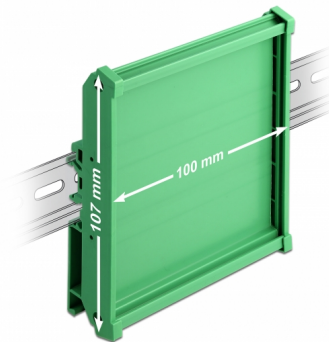

# Delock Συγκρατητής Κάρτας (107 χιλ) για Τροχιά DIN μήκους 10 εκ.

## Περιγραφή

Αυτός ο συγκρατητής κάρτας της Delock μπορεί να χρησιμοποιηθεί για να συγκρατήσει το κύκλωμα των καρτών με πλάτος 107 χιλ., για να τα στερεώσει σε τροχιά DIN των 15 χιλ ή 35 χιλ. Ο συγκρατητής κάρτας μπορεί να συρρικνωθεί μεμονωμένα σε διαφορετικά μήκη. Μετά τη συρρίκνωση, οι δύο άκρες μπορούν να επανατοποθετηθούν.

## Προδιαγραφές

- Κατάλληλο για κάρτες με πλάτος 107 χιλ.
- Θερμοκρασία περιβάλλοντος: -10 °C ~ 70 °C
- Διάδρομος στερέωσης DIN: 15 χιλ. και 35 χιλ.
- 4 x οπές ανάρτησης
- Διάμετρος εσοχής σύνδεσης : 3,5 mm
- Βήμα οπής βίδας: περ. 106 mm
- Υλικό: πλαστικό
- Χρώμα: πράσινο

## Physical characteristics

Υλικό περιβλήματος:	πλαστική
Μήκος:	10 cm
Χρώμα:	πράσινο