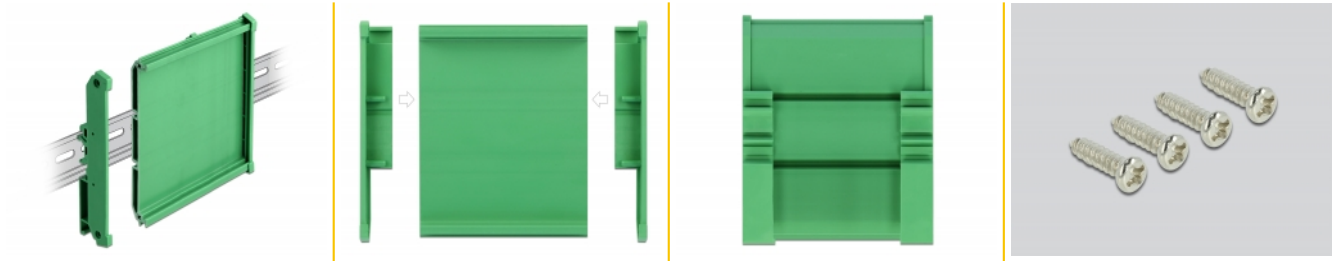

- 1 x συγκρατητής κάρτας
- 4 x βίδες
- 2 x άκρες

Εικόνες