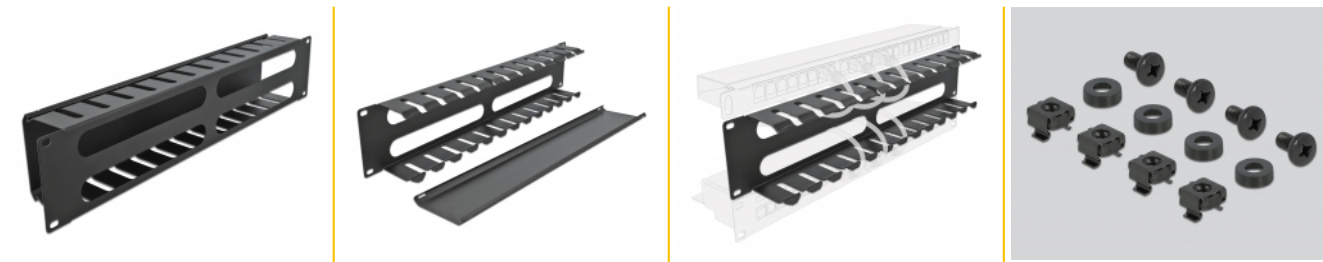

Delock Panel przepustowy do gospodarki kablami 19", 4 otwory, 2U, czarny

Opis

Panel przepustowy Delock nadaje się do instalacji w szafie sieciowej 19".

Właściwe ułożenie kabli

Kable sieciowe są prowadzone zwyczajnie od frontu to tyłu, tak że widok kabli wewnątrz szafy jest przesłonięty a szafa pozostawia wrażenie porządku.

Zdemontowana osłona dla pozwala łatwiej ogarnąć kable

Zdemontowalny panel frontowy ukrywa kable i zabezpiecza przed uszkodzeniami.

Otwory poziome

Na tylnej ścianie panel ma cztery otwory umożliwiające łatwe prowadzenie kabli.

Numer artykułu 66553

EAN: 4043619665532

Kraj pochodzenia: China

Opakowanie: Box

Szczegóły techniczne

- Do montowania w szafie 19", 2U
- Zdemontowalna osłona
- Front z czterema otworami (180 x 24 mm)
- Kolor: czarny
- Materiał: metal
- Wymiary (DxSxW): ok. 482,6 x 88,9 x 70,0 mm

Zawartość opakowania

- 19" panel przepustowy
- 4 x Śruby
- 4 x nakrętka klatkowa
- 4 x podkładka

Zdjęcia

General

Mounting type:	19 in
----------------	-------

Physical characteristics

Materiał:	metal
Długość:	482,6 mm
Width:	88,9 mm
Height:	70,0 mm
Kolor:	czarny