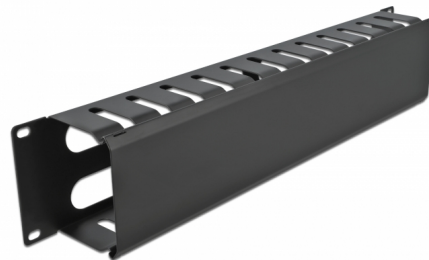

Delock Panel przepustowy do gospodarki kablami 19", 4 otwory, 2U, czarny

Opis

Panel przepustowy Delock nadaje się do instalacji w szafie sieciowej 19".

Właściwe ułożenie kabli

Kable sieciowe są prowadzone zwyczajnie od frontu to tyłu, tak że widok kabli wewnątrz szafy jest przesłonięty a szafa pozostawia wrażenie porządku.

Zdemontowana osłona dla pozwala łatwiej ogarnąć kable

Zdemontowalny panel frontowy ukrywa kable i zabezpiecza przed uszkodzeniami.

Otwory poziome

Na tylnej ścianie panel ma cztery otwory umożliwiające łatwe prowadzenie kabli.

Numer artykułu 66553

EAN: 4043619665532

Kraj pochodzenia: China

Opakowanie: Box

Szczegóły techniczne

- Do montowania w szafie 19", 2U
- Zdemontowalna osłona
- Front z czterema otworami (180 x 24 mm)
- Kolor: czarny
- Materiał: metal
- Wymiary (DxSxW): ok. 482,6 x 88,9 x 70,0 mm

Zawartość opakowania

- 19" panel przepustowy
- 4 x Śruby
- 4 x nakrętka klatkowa
- 4 x podkładka

Zdjęcia

General

Mounting type:	19 in
----------------	-------

Physical characteristics

Materiał:	metal
Długość:	482,6 mm
Width:	88,9 mm
Height:	70,0 mm
Kolor:	czarny