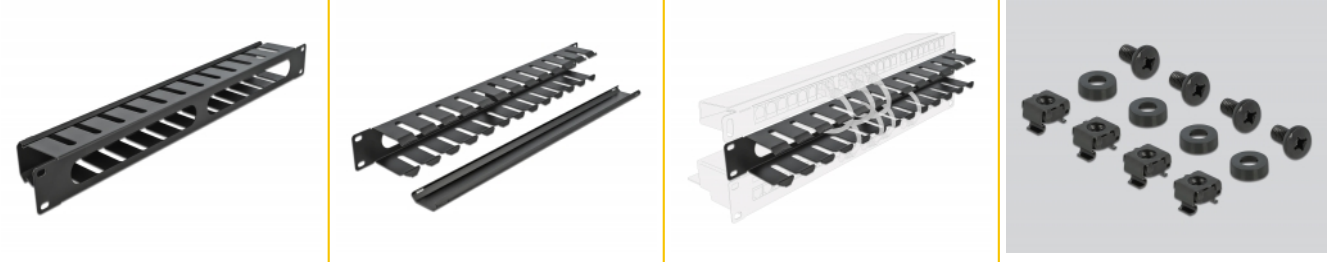

Delock Pannello di gestione dei cavi da 19" con 2 aperture 1U nero

Descrizione

Questo pannello di routing Delock è adatto per l'installazione in un armadio di rete da 19".

Corretta posa dei cavi

I cavi di rete vengono semplicemente fatti passare dalla parte anteriore a quella posteriore, così i cavi non sono visualizzabili all'interno dell'armadio di rete, che appare ordinato

Coperchio rimovibile per una gestione ottimale dei cavi

Il pannello frontale rimovibile nasconde i cavi liberi e li protegge da eventuali danni.

Aperture orizzontali

Sul lato posteriore, il pannello è dotato di due aperture per consentire un facile accesso ai cavi.

Articolo n. 66550

EAN: 4043619665501

Paese di origine: China

Pacchetto: Box

Dettagli tecnici

- Per il montaggio in un armadio di rete da 19", 1U
- Coperchio rimovibile
- Anteriore con due aperture (190 x 27 mm)
- Colore: nero
- Materiale: metallo
- Dimensioni (LxPxA): ca. 483,0 x 70,0 x 44,5 mm

Contenuto della confezione

- 19" pannello di routing
- 4 x Viti
- 4 x dadi ingabbiati
- 4 x rondella

Immagini

General

Mounting type:	19 in
----------------	-------

Physical characteristics

Material:	metallo
Lunghezza:	483 mm
Width:	70 mm
Height:	44,5 mm
Colour:	nero