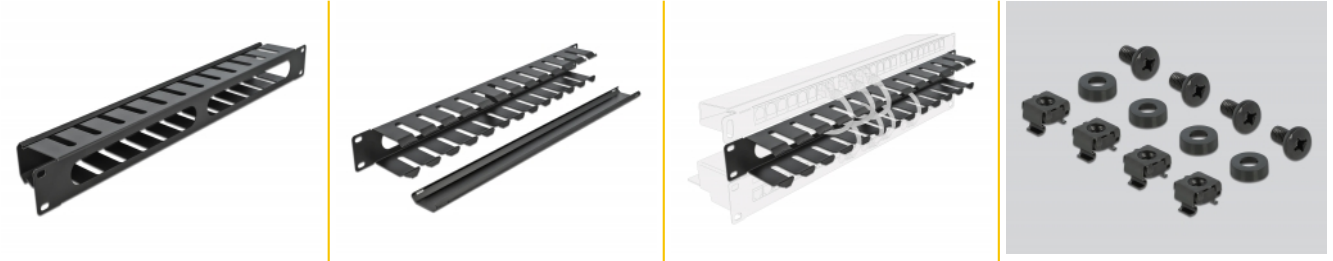

Delock Goulotte de gestion de câbles 19" avec 2 ouvertures, 1 unité, noire

Description

Cette goulotte de Delock est appropriée pour être installée dans une armoire de réseau 19".

Disposition correcte des câbles

Couvercle amovible pour une gestion optimale des câbles

Le capot amovible de la goulotte cache les câbles et les protège des dommages.

Ouvertures horizontales

Sur l'arrière, la goulotte est munie de deux ouvertures pour faciliter le passage des câbles.

N° produit 66550

EAN: 4043619665501

Pays d'origine: China

Emballage: Box

Détails techniques

- Pour le montage d'une cabine de réseau 19", 1U
- Capot amovible
- Panneau avec deux ouvertures (190 x 27 mm)
- Couleur : noir
- Matière : métal
- Dimensions (LxlxH) : env. 483,0 x 70,0 x 44,5 mm

Contenu de l'emballage

- Goulotte 19"
- 4 x Vis
- 4 x écrous à cage
- 4 x rondelle

Image

General

| | |
|----------------|-------|
| Mounting type: | 19 in |
|----------------|-------|

Physical characteristics