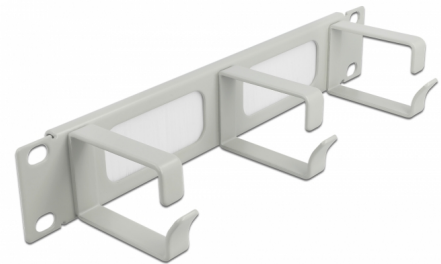

Delock Pasek szczotkowy do gospodarki kablami 10", 3 haki, 1U, szary

Opis

Pasek szczotkowy Delock nadaje się do instalacji w szafie sieciowej 10".

Właściwe ułożenie kabli

Kable sieciowe są prowadzone zwyczajnie od frontu to tyłu, tak że widok kabli wewnątrz szafy jest przesłonięty a szafa pozostawia wrażenie porządku.

Układanie kabli, optymalna gospodarka nimi

Solidne haki pozwalają ułożyć kable poziomo.

Ochrona przed pyłem

Załączone szczotki nylonowe zapobiegają przedostawaniu się pyłu.

Numer artykułu 66541

EAN: 4043619665419

Kraj pochodzenia: China

Opakowanie: Box

Szczegóły techniczne

- Do montowania w szafie 10", 1U
- Panel, 3 haki
- Szczotki nylonowe
- Kolor: szary
- Materiał: metal
- Wymiary (DxSxW): ok. 254,0 x 63,0 x 44,0 mm

Zawartość opakowania

- Pasek szczotkowy 10"
- 4 x Śruby
- 4 x nakrętka klatkowa
- 4 x podkładka