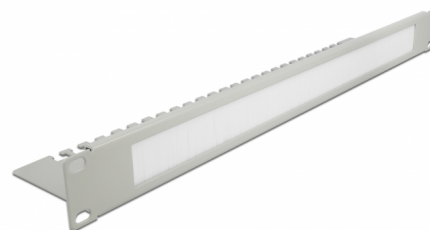

Delock Pasek szczotkowy do gospodarki kablami 19", 1U, szary,

Opis

Pasek szczotkowy Delock nadaje się do instalacji w szafie sieciowej 19".

Właściwe ułożenie kabli

Kable sieciowe są prowadzone zwyczajnie od frontu to tyłu, tak że widok kabli wewnątrz szafy jest przesłonięty a szafa pozostawia wrażenie porządku.

Składowanie kabli, optymalna gospodarka nimi

Płytkę na kable z tyłu paska może zostać zmontowana i zapobiegać wsuwaniu się wywleczonych kabli z powrotem do szafy sieciowej.

Ochrona przed pyłem

Załączone szczotki nylonowe zapobiegają przedostawaniu się pyłu.

Numer artykułu 66538

EAN: 4043619665389

Kraj pochodzenia: China

Opakowanie: Box

Szczegóły techniczne

- Do montowania w szafie 19", 1U
- Płyta składowa
- Szczotki nylonowe
- Kolor: szary
- Materiał: metal
- Wymiary (DxSxW): ok. 483,0 x 92,0 x 44,5 mm

Materiał:	metal
Długość:	483,0 mm
Width:	92,0 mm
Height:	44,5 mm
Kolor:	szary