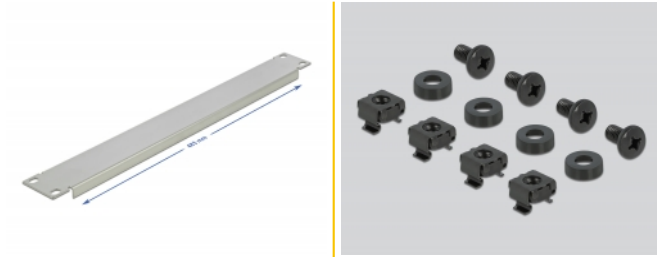

Delock Cubierta Ciega de Gabinete de Red de 19" 1U en gris

Descripción

Esta cubierta ciega de Delock es adecuada para su instalación en un gabinete de red 19". Cierra las áreas abiertas del gabinete de red.

Número de elemento 66533

EAN: 4043619665334

Pais de origen: China

Paquete: Box

Detalles técnicos

- Para montaje en gabinete de red de 19", 1U
- Color: gris
- Material: metal
- Dimensiones (LxANxAL): aprox. 483,0 x 44,5 x 11,5 mm

Contenido del paquete

- Cubierta ciega de 19"
- 4 x Tornillos
- 4 x tuercas enjauladas
- 4 x arandela

Image

General

Mounting type:	19 in
----------------	-------

Physical characteristics

Material:	metal
Longitud:	483,0 mm
Width:	44,5 mm
Height:	11,5 mm
Color:	gris