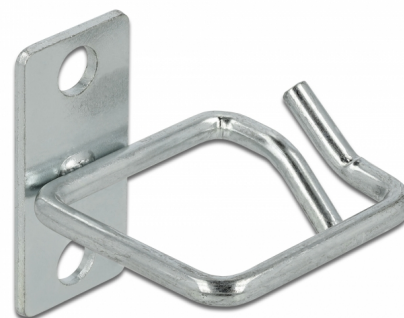

Delock Suport pentru cablu 40 x 40 mm cu placă metalică compensată lateral

Descriere scurta

Acest suport pentru cablu de la Delock poate fi montat într-un dulap de rețea pentru a asigura o direcție ordonată și clară a cablurilor.

Nr. 66516

EAN: 4043619665167

Țara de origine: China

Pachet: Poly bag

Detalii tehnice

- Suport pentru cablu 40 x 40 mm
- Placă de montare cu 2 găuri de montare
- Diametrul orificiului de montare: 7 mm
- Distanță orificiu șurub: cca 30 mm
- Pentru montare pe partea frontală în dulapul de rețea
- Material: metal
- Dimensiunii (LxlxÎ): aprox. 42 x 40 x 20 mm

Pachetul contine

- Suport pentru cablu
- 2 x șuruburi M6
- 2 x Șaibă
- 2 x piulițe cușcă

Imagini

Physical characteristics

Material:	metal
Lungime:	42 mm
Width:	40 mm
Height:	20 mm