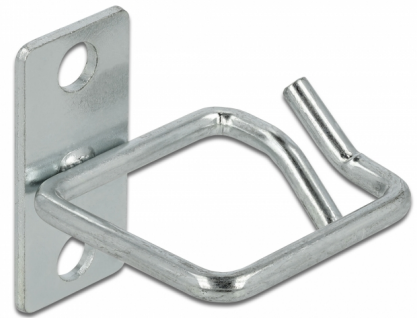

Delock Support de câble 40 x 40 mm avec plaque métallique de montage décalée latéralement

Description

Ce support de câble de Delock peut être monté dans une armoire de réseau pour assurer le routage ordonné et clair des câbles.

N° produit 66516

EAN: 4043619665167

Pays d'origine: China

Emballage: Poly bag

Détails techniques

- Support de câble 40 x 40 mm
- Plaque de montage avec 2 orifices de montage
- Diamètre d'orifice de montage : 7 mm
- Pas du trou de vis : env. 30 mm
- Pour le montage en façade dans une armoire de réseau
- Matière : métal
- Dimensions (LxIxH) : env. 42 x 40 x 20 mm

Contenu de l'emballage

- Support de câble
- 2 x vis M6
- 2 x rondelle
- 2 x écrous à cage

Image

Physical characteristics

Matériaux:	métal
Longueur:	42 mm
Width:	40 mm
Height:	20 mm