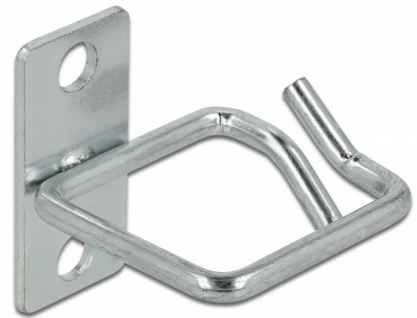

Delock Kabelová konzole 40 x 40 mm s podélně odsazeným kovem montážní desky

Popis

Tuto kabelovou konzoli značky Delock lze namontovat do síťového rozvaděče za účelem zajištění spořádaného a přehledného uložení kabelů.

Číslo produktu 66516

EAN: 4043619665167

Země původu: China

Balení: Poly bag

Technické detaily

- Kabelová konzole 40 x 40 mm
- Montážní deska se 2 montážními otvory
- Průměr montážní díry: 7 mm
- Rozteč otvorů pro šroub: ca. 30 mm
- Pro montáž na přední stranu do síťového rozvaděče
- Materiál: kov
- Rozměry (DxŠxV): cca. 42 x 40 x 20 mm

Obsah balení

- Kabelová konzole
- 2 x šroubky M6
- 2 x podložka
- 2 x klecové matice

Příslušenství

Physical characteristics

Materiál:	kov
Délka:	42 mm
Width:	40 mm
Height:	20 mm