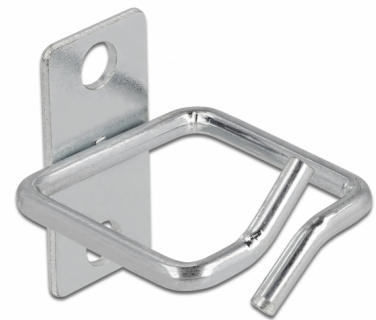

Delock Supporto per cavi 40 x 40 mm con piastra di montaggio in metallo

Descrizione

Questa staffa per cavi Delock può essere montata in un armadio di rete per garantire un passaggio ordinato e chiaro dei cavi.

Articolo n. 66513

EAN: 4043619665136

Paese di origine: China

Pacchetto: Poly bag

Dettagli tecnici

- Supporto per cavi 40 x 40 mm
- Piastra di montaggio con 2 fori di fissaggio
- Diametro foro di montaggio: 7 mm
- Passo del foro per vite: circa 30 mm
- Per il montaggio laterale nell'armadio di rete
- Materiale: metallo
- Dimensioni (LxPxA): ca. 46 x 40 x 20 mm

Contenuto della confezione

- Staffa per cavi
- 2 x viti M6
- 2 x rondella
- 2 x dadi ingabbiati

Immagini

Physical characteristics

Material:	metallo
Lunghezza:	46 mm
Width:	40 mm
Height:	20 mm