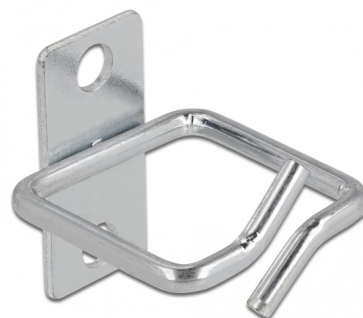

Delock Kabelová konzole 40 x 40 mm s montážní deskou, kovová

Popis

Tuto kabelovou konzoli značky Delock lze namontovat do síťového rozvaděče za účelem zajištění spořádaného a přehledného uložení kabelů.

Číslo produktu 66513

EAN: 4043619665136

Země původu: China

Balení: Poly bag

Technické detaily

- Kabelová konzole 40 x 40 mm
- Montážní deska se 2 montážními otvory
- Průměr montážní díry: 7 mm
- Rozteč otvorů pro šroub: ca. 30 mm
- Pro montáž na stranu do síťového rozvaděče
- Materiál: kov
- Rozměry (DxŠxV): cca. 46 x 40 x 20 mm

Obsah balení

- Kabelová konzole
- 2 x šroubky M6
- 2 x podložka
- 2 x klecové matice

Příslušenství

Physical characteristics

Materiál:	kov
Délka:	46 mm
Width:	40 mm
Height:	20 mm