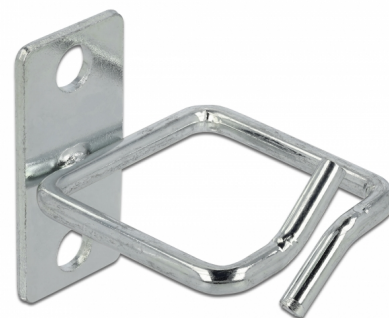

Delock Suport pentru cablu 40 x 40 mm cu placă metalică compensată lateral

Descriere scurta

Acest suport pentru cablu de la Delock poate fi montat într-un dulap de rețea pentru a asigura o direcție ordonată și clară a cablurilor.

Nr. 66510

EAN: 4043619665105

Țara de origine: China

Pachet: Poly bag

Detalii tehnice

- Suport pentru cablu 40 x 40 mm
- Placă de montare cu 2 găuri de montare
- Diametrul orificiului de montare: 7 mm
- Distanță orificiu șurub: cca 30 mm
- Pentru montare pe partea frontală în dulapul de rețea
- Material: metal
- Dimensiunii (LxlxÎ): aprox. 46 x 40 x 20 mm

Pachetul contine

- Suport pentru cablu
- 2 x șuruburi M6
- 2 x Șaibă
- 2 x piulițe cușcă

Imagini

Physical characteristics

Material:	metal
Lungime:	46 mm
Width:	40 mm
Height:	20 mm