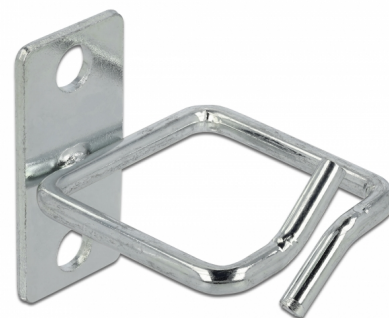

# Delock Zaczep na kable 40 x 40 mm z przesuniętą płytką montażową

## Opis

Zaczep Delock można zamontować w szafie sieciowej aby zapewnić porządek w kablach.

**Numer artykułu 66510**

EAN: 4043619665105

Kraj pochodzenia: China

Opakowanie: Poly bag

## Szczegóły techniczne

- Zaczep na kable 40 x 40 mm
- Płytką montażową z 2 otworami
- Średnica otworu montażowego: 7 mm
- Wysokość otworu na śrubkę: ok. 30 mm
- Do montowania na froncie szafy sieciowej
- Materiał: metal
- Wymiary (DxSxW): ok. 46 x 40 x 20 mm

### Physical characteristics

Materiał:	metal
Długość:	46 mm
Width:	40 mm
Height:	20 mm