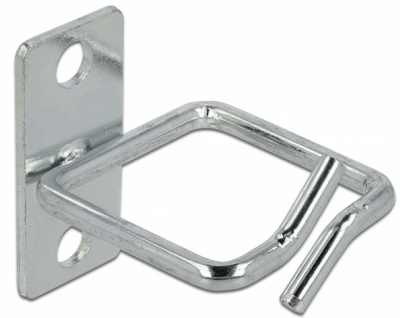

# Delock Kabelová konzole 40 x 40 mm s podélně odsazeným kovem montážní desky

## Popis

Tuto kabelovou konzoli značky Delock lze namontovat do síťového rozvaděče za účelem zajištění spořádaného a přehledného uložení kabelů.

**Číslo produktu 66510**

EAN: 4043619665105

Země původu: China

## Technické detaily

- Kabelová konzole 40 x 40 mm
- Montážní deska se 2 montážními otvory
- Průměr montážní díry: 7 mm
- Rozteč otvorů pro šroub: ca. 30 mm
- Pro montáž na přední stranu do síťového rozvaděče
- Materiál: kov
- Rozměry (DxŠxV): cca. 46 x 40 x 20 mm

## Physical characteristics

Materiál:	kov
Délka:	46 mm
Width:	40 mm
Height:	20 mm