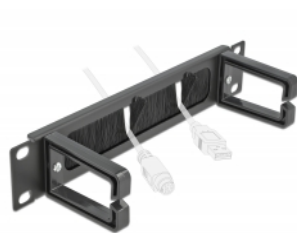

Delock 10" Kartáč pro správu kabelů se čtyřmi háčky, 2U, černý

Popis

Tento kartáčový pruh značky Delock je vhodný k instalaci do síťové skříně rozměru 10".

Správné položení kabelů

Síťové kabely jsou prostě vyvedeny z přední strany na zadní, aby byl zablokován pohled na kabely uvnitř síťové skříně a aby síťová skříň jako taková působila upraveným dojmem.

Háček na vedení kabelů pro optimální správu kabelů

Pomocí pevných háčků lze patch kabely úhledně vést vodorovně.

Ochrana proti vniknutí cizorodých tělísek

Dodané nylonové kartáče zamezují vniknutí prachu a nečistot.

Číslo produktu 66485

EAN: 4043619664856

Země původu: China

Balení: Box

Technické detaily

- K montáži do síťové skříně rozměru 10", 1U
- Panel se 2 háčky
- Nylonové kartáče
- Barva: černá
- Materiál: kov
- Rozměry (DxŠxV): cca. 254,0 x 77,5 x 44,0 mm

Obsah balení

- 10" kartáčový pruh
- 4 x Šroubky
- 4 x klecové matice
- 4 x podložka

Příslušenství

General

Mounting type:	10 in
----------------	-------

Physical characteristics

Materiál:	kov
Délka:	254,0 mm
Width:	77,5 mm
Height:	44,0 mm
Barva:	černá