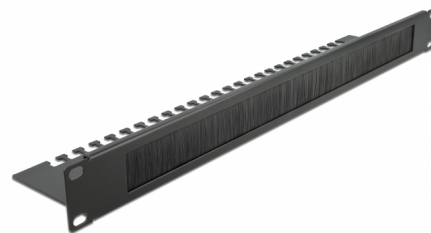

Delock Pasek szczotkowy do gospodarki kablami 19", 1U, czarny,

Opis

Pasek szczotkowy Delock nadaje się do instalacji w szafie sieciowej 19".

Właściwe ułożenie kabli

Kable sieciowe są prowadzone zwyczajnie od frontu to tyłu, tak że widok kabli wewnątrz szafy jest przesłonięty a szafa pozostawia wrażenie porządku.

Składowanie kabli, optymalna gospodarka nimi

Płytkę na kable z tyłu paska może zostać zmontowana i zapobiegać wsuwaniu się wywleczonych kabli z powrotem do szafy sieciowej.

Ochrona przed pyłem

Załączone szczotki nylonowe zapobiegają przedostawaniu się pyłu.

Numer artykułu 66484

EAN: 4043619664849

Kraj pochodzenia: China

Opakowanie: Box

Szczegóły techniczne

- Do montowania w szafie 19", 1U
- Płyta składowa
- Szczotki nylonowe
- Kolor: czarny
- Materiał: metal
- Wymiary (DxSxW): ok. 483,0 x 92,0 x 44,5 mm

Zawartość opakowania

- Pasek szczotkowy 19"
- 4 x Śruby
- 4 x nakrętka klatkowa
- 4 x podkładka
- 12 x opaska zaciskowa