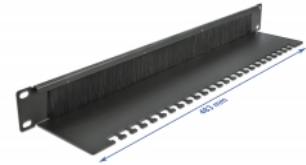

Příslušenství