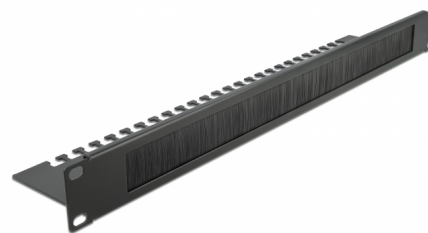

Delock 19" Kartáč pro správu kabelů s nosnou deskou kabelů, 1U, černý

Popis

Tento kartáčový pruh značky Delock je vhodný k instalaci do síťové skříně rozměru 19".

Správné položení kabelů

Síťové kabely jsou prostě vyvedeny z přední strany na zadní, aby byl zablokován pohled na kabely uvnitř síťové skříně a aby síťová skříň jako taková působila upraveným dojmem.

Kabelové uložení pro optimální správu kabelů

Nosná deska kabelu na zadní straně kartáčového proužku umožňuje upevnění kabelů tak, aby se zabránilo zasunutí exponovaných kabelů zpět do síťové skříně.

Ochrana proti vniknutí cizorodých tělísek

Dodané nylonové kartáče zamezují vniknutí prachu a nečistot.

Číslo produktu 66484

EAN: 4043619664849

Země původu: China

Balení: Box

Technické detaily

- K montáži do síťové skříně rozměru 19", 1U
- Odkládací přihrádka
- Nylonové kartáče
- Barva: černá
- Materiál: kov
- Rozměry (DxŠxV): cca. 483,0 x 92,0 x 44,5 mm

Obsah balení

- 19" kartáčový pruh
- 4 x Šroubky
- 4 x klecové matice
- 4 x podložka
- 12 x vázací páska