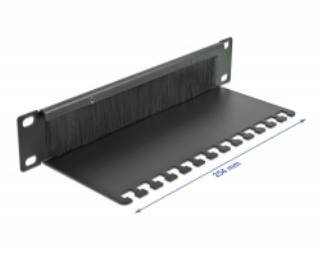

Delock 10" kábelrendező fésűs panel 1U, fekete

Leírás

Ez a Delock kábelrendező kefe alkalmas egy 10" hálózati szekrénybe építésre.

A kábelek megfelelő elrendezése

A hálózati kábelek egyszerűen rögzítettek az elülső oldalról a hátsó részbe, így a kábelek látványa a hálózati dobozban kötött és a hálózat és tiszta rendezett formát kapott.

Kábel tartó ideális kábelelrendezéshez

A kábel támasztó asztal a fésűssáv mögött lehetővé teszi a kábelek rögzítését meggátolva, hogy a kintlévő kábelek visszakerüljenek a hálózati tárolóba.

Biztonság idegen elemekkel szemben

A beépített műanyag kefék megvédik a tartozékokat a portól és kosztól.

Tételszám 66483

EAN: 4043619664832

Származási hely: China

Csomag: Doboz

Műszaki adatok

- 10" hálózati szekrényekhez, 1U
- Tároló sín
- Műanyag kefék
- Szín: fekete
- Anyaga: fém
- Méretek (HxSzxM): kb. 254,0 x 92,0 x 44,5 mm

A csomag tartalma

- 10" kefeszélesség
- 4 x Csavarok
- 4 x rögzítő anyacsavar
- 4 x alátét
- 6 x kábelkötegelő

Képek

General

Mounting type:	10 in
----------------	-------

Physical characteristics

Készült:	fém
Hosszúság:	254,0 mm
Width:	92,0 mm
Height:	44,5 mm
Szín:	fekete