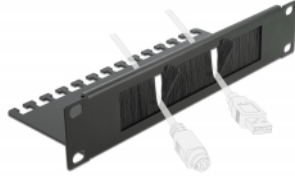

Delock 10" kábelrendező fésűs panel 1U, fekete

Leírás

Ez a Delock kábelrendező kefe alkalmas egy 10" hálózati szekrénybe építésre.

A kábelek megfelelő elrendezése

A hálózati kábelek egyszerűen rögzítettek az elülső oldalról a hátsó részbe, így a kábelek látványa a hálózati dobozban kötött és a hálózat és tiszta rendezett formát kapott.

Kábel tartó ideális kábelelrendezéshez

A kábel támasztó asztal a fésűssáv mögött lehetővé teszi a kábelek rögzítését meggátolva, hogy a kintlévő kábelek visszakerüljenek a hálózati tárolóba.

Biztonság idegen elemekkel szemben

A beépített műanyag kefék megvédik a tartozékokat a portól és kosztól.

Tételszám 66483

EAN: 4043619664832

Származási hely: China

Csomag: Doboz

Műszaki adatok

- 10" hálózati szekrényekhez, 1U
- Tároló sín
- Műanyag kefék
- Szín: fekete
- Anyaga: fém
- Méretek (HxSzxM): kb. 254,0 x 92,0 x 44,5 mm

A csomag tartalma

- 10" kefeszélesség
- 4 x Csavarok
- 4 x rögzítő anyacsavar
- 4 x alátét
- 6 x kábelkötegelő

Képek

General

Mounting type:	10 in
----------------	-------

Physical characteristics

Készült:	fém
Hosszúság:	254,0 mm
Width:	92,0 mm
Height:	44,5 mm
Szín:	fekete