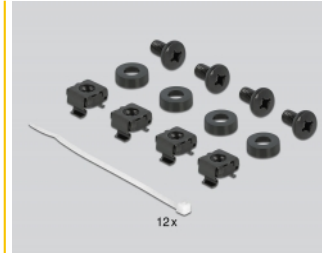

Delock 10" Kabelmanagement Bürstenleiste mit Kabelabfangplatte 1 HE schwarz

Beschreibung

Diese Bürstenleiste von Delock ist für den Einbau in einen 10" Netzwerkschrank geeignet.

Ordentliche Kabelverlegung

Kabelablage für optimales Kabelmanagement

Die Kabelabfangplatte auf der Rückseite der Bürstenleiste ermöglicht die Fixierung von Kabeln, damit ein Zurückrutschen der freiliegenden Kabel in den Netzwerkschrank verhindert werden kann.

Schutz vor Fremdkörpern

Durch die enthaltenen Nylonbürsten wird das Eindringen von Staub und Schmutz verhindert.

Artikel-Nr. 66483

EAN: 4043619664832

Ursprungsland: China

Verpackung: Box

Technische Daten

- Zur Montage in 10" Netzwerkschrank, 1 HE
- Ablageplatte
- Nylonbürsten
- Farbe: schwarz
- Material: Metall
- Maße (LxBxH): ca. 254,0 x 92,0 x 44,5 mm

Packungsinhalt

- 10" Bürstenleiste
- 4 x Schrauben
- 4 x Käfigmuttern

- 4 x Unterlegscheibe
- 6 x Kabelbinder

Abbildungen

Allgemein

Montageart:	10"
-------------	-----

Physikalische Eigenschaften

Material:	Metall
Länge:	254,0 mm
Breite:	92,0 mm
Höhe:	44,5 mm
Farbe:	schwarz