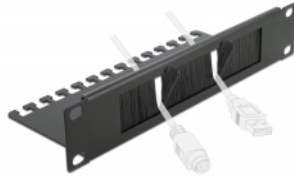

- 4 x Unterlegscheibe
- 6 x Kabelbinder

Abbildungen