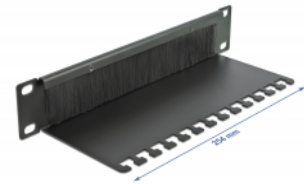

Příslušenství