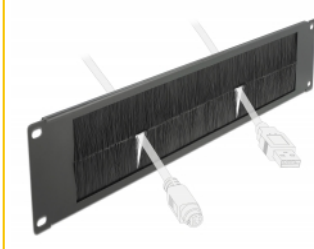

Delock Pasek szczotkowy do gospodarki kabla, i 19", 2U, czarny

Opis

Pasek szczotkowy Delock nadaje się do instalacji w szafie sieciowej 19".

Właściwe ułożenie kabli

Kable sieciowe są prowadzone zwyczajnie od frontu to tyłu, tak że widok kabli wewnątrz szafy jest przesłonięty a szafa pozostawia wrażenie porządku.

Ochrona przed pyłem

Załączone szczotki nylonowe zapobiegają przedostawaniu się pyłu.

Numer artykułu 66482

EAN: 4043619664825

Kraj pochodzenia: China

Opakowanie: White Box

Szczegóły techniczne

- Do montowania w szafie 19", 2U
- Szczotki nylonowe
- Kolor: czarny
- Materiał: metal
- Wymiary (DxSxW): ok. 483,0 x 88,5 x 10,0 mm

Zawartość opakowania

- Pasek szczotkowy 10"
- 4 x Śruby
- 4 x nakrętka klatkowa
- 4 x podkładka

Zdjęcia

General

Mounting type:	19 in
----------------	-------

Physical characteristics

Materiał:	metal
Długość:	483,0 mm
Width:	88,5 mm
Height:	10,0 mm10,0 mm
Kolor:	czarny