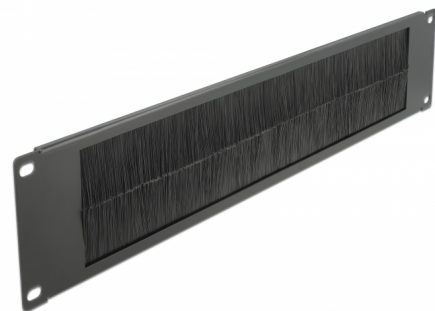

Delock Pasek szczotkowy do gospodarki kabla, i 19", 2U, czarny

Opis

Pasek szczotkowy Delock nadaje się do instalacji w szafie sieciowej 19".

Właściwe ułożenie kabli

Kable sieciowe są prowadzone zwyczajnie od frontu to tyłu, tak że widok kabli wewnątrz szafy jest przesłonięty a szafa pozostawia wrażenie porządku.

Ochrona przed pyłem

Załączone szczotki nylonowe zapobiegają przedostawaniu się pyłu.

Numer artykułu 66482

EAN: 4043619664825

Kraj pochodzenia: China

Opakowanie: White Box

Szczegóły techniczne

- Do montowania w szafie 19", 2U
- Szczotki nylonowe
- Kolor: czarny
- Materiał: metal
- Wymiary (DxSxW): ok. 483,0 x 88,5 x 10,0 mm

Zawartość opakowania

- Pasek szczotkowy 10"
- 4 x Śruby
- 4 x nakrętka klatkowa
- 4 x podkładka

Zdjęcia

General

Mounting type:	19 in
----------------	-------

Physical characteristics

Materiał:	metal
Długość:	483,0 mm
Width:	88,5 mm
Height:	10,0 mm10,0 mm
Kolor:	czarny