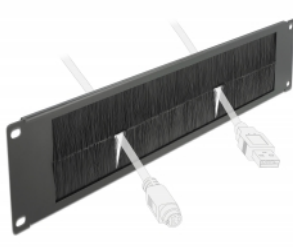

Delock 19" Kartáčový pruh pro správu kabelů 2U, černý

Popis

Tento kartáčový pruh značky Delock je vhodný k instalaci do síťové skříně rozměru 19".

Správné položení kabelů

Síťové kabely jsou prostě vyvedeny z přední strany na zadní, aby byl zablokován pohled na kabely uvnitř síťové skříně a aby síťová skříň jako taková působila upraveným dojmem.

Ochrana proti vniknutí cizorodých tělísek

Dodané nylonové kartáče zamezují vniknutí prachu a nečistot.

Číslo produktu 66482

EAN: 4043619664825

Země původu: China

Balení: White Box

Technické detaily

- K montáži do síťové skříně rozměru 19", 2U
- Nylonové kartáče
- Barva: černá
- Materiál: kov
- Rozměry (DxŠxV): cca. 483,0 x 88,5 x 10,0 mm

Obsah balení

- 10" kartáčový pruh
- 4 x Šroubky
- 4 x klecové matice
- 4 x podložka

Příslušenství

General

Mounting type:	19 in
----------------	-------

Physical characteristics

Materiál:	kov
Délka:	483,0 mm
Width:	88,5 mm
Height:	10,0 mm
Barva:	černá