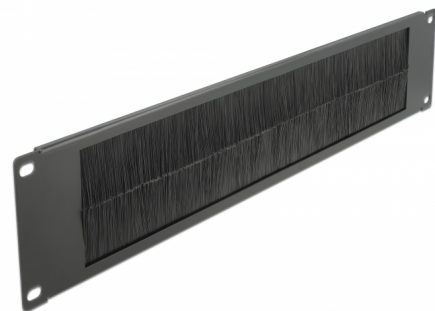

Delock 19" Kartáčový pruh pro správu kabelů 2U, černý

Popis

Tento kartáčový pruh značky Delock je vhodný k instalaci do síťové skříně rozměru 19".

Správné položení kabelů

Síťové kabely jsou prostě vyvedeny z přední strany na zadní, aby byl zablokován pohled na kabely uvnitř síťové skříně a aby síťová skříň jako taková působila upraveným dojmem.

Ochrana proti vniknutí cizorodých tělísek

Dodané nylonové kartáče zamezují vniknutí prachu a nečistot.

Číslo produktu 66482

EAN: 4043619664825

Země původu: China

Balení: White Box

Technické detaily

- K montáži do síťové skříně rozměru 19", 2U
- Nylonové kartáče
- Barva: černá
- Materiál: kov
- Rozměry (DxŠxV): cca. 483,0 x 88,5 x 10,0 mm

Obsah balení

- 10" kartáčový pruh
- 4 x Šroubky
- 4 x klecové matice
- 4 x podložka

Příslušenství

General

Mounting type:	19 in
----------------	-------

Physical characteristics

Materiál:	kov
Délka:	483,0 mm
Width:	88,5 mm
Height:	10,0 mm
Barva:	černá