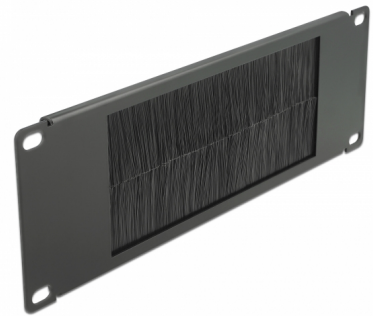

Delock 10" Kartáčový pruh pro správu kabelů 2U, černý

Popis

Tento kartáčový pruh značky Delock je vhodný k instalaci do síťové skříně rozměru 10".

Správné položení kabelů

Síťové kabely jsou prostě vyvedeny z přední strany na zadní, aby byl zablokován pohled na kabely uvnitř síťové skříně a aby síťová skříň jako taková působila upraveným dojmem.

Ochrana proti vniknutí cizorodých tělísek

Dodané nylonové kartáče zamezují vniknutí prachu a nečistot.

Číslo produktu 66481

EAN: 4043619664818

Země původu: China

Balení: Box

Technické detaily

- K montáži do síťové skříně rozměru 10", 2U
- Nylonové kartáče
- Barva: černá
- Materiál: kov
- Rozměry (DxŠxV): cca. 254,0 x 88,5 x 10,0 mm

Obsah balení

- 10" kartáčový pruh
- 4 x Šroubky
- 4 x klecové matice
- 4 x podložka

Příslušenství

General

Mounting type:	10 in
----------------	-------

Physical characteristics

Materiál:	kov
Délka:	254,0 mm
Width:	88,5 mm
Height:	10,0 mm
Barva:	černá