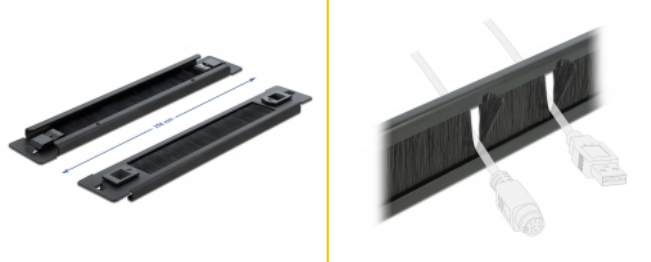

Delock Pasek szczotkowy do gospodarki kabla, 10", 1U, czarny, narzędzia zbędne

Opis

Pasek szczotkowy Delock nadaje się do instalacji w szafie sieciowej 10".

Montaż bez narzędzi

Cechą wyróżniającą paska, jest że do instalacji nie potrzeba żadnych narzędzi. Zintegrowane zatrzaski montażowe pozwalają na zwykłe wepchnięcie panelu.

Właściwe ułożenie kabli

Kable sieciowe są prowadzone zwyczajnie od frontu to tyłu, tak że widok kabli wewnątrz szafy jest przesłonięty a szafa pozostawia wrażenie porządku.

Ochrona przed pyłem

Załączone szczotki nylonowe zapobiegają przedostawaniu się pyłu.

Numer artykułu 66343

EAN: 4043619663439

Kraj pochodzenia: China

Opakowanie: Box

Szczegóły techniczne

- Do montowania w szafie 10", 1U
- Szczotki nylonowe
- Kolor: czarny
- Materiał: metal
- Wymiary (DxSxW): ok. 254,0 x 44,2 x 10,0 mm

Zawartość opakowania

- Pasek szczotkowy 10"

Zdjęcia

General

Mounting type:	10 in
----------------	-------

Physical characteristics

Materiał:	metal
Długość:	254 mm
Width:	44,2 mm
Height:	10,0 mm10,0 mm
Kolor:	czarny