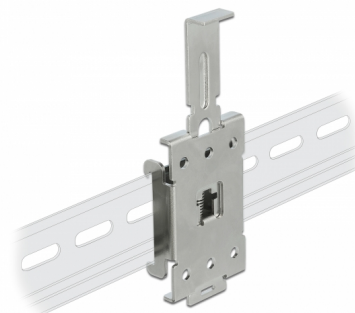

Delock Adaptor de șină DIN

Descriere scurta

Acest adaptor de șină DIN de la Delock poate fi utilizat pentru montarea, de exemplu, a unui PC încorporat pe o șină DIN de 35 mm.

[Adaptor de șină DIN](#)

Nr. 66332

EAN: 4043619663323

Țara de origine: Taiwan,
Republic of China

Pachet: Pungă din plastic
cu închidere tip fermoar

Detalii tehnice

- Montare pe șină DIN: 35 mm
- 6 găuri de montare
- Diametrul orificiului de montare: 4,5 mm
- Plasa a orificiului șurubului:
orizontal aprox. 13,5 mm
verticală aprox. 45 mm
- Mecanism cu arc
- Material: metal
- Dimensiunii (LxlxÎ): aprox. 114 x 40 x 15 mm

Cerinte de sistem

- 35 mm șină DIN

Pachetul contine

- Adaptor de șină DIN
- 4 x șuruburi M4

Imagini

General

Mounting type:	Montare pe șină DIN: 35 mm
----------------	----------------------------

Physical characteristics

Tipul șurubului:	M4
Material:	metal
Lungime:	114 mm
Width:	40 mm
Height:	15 mm