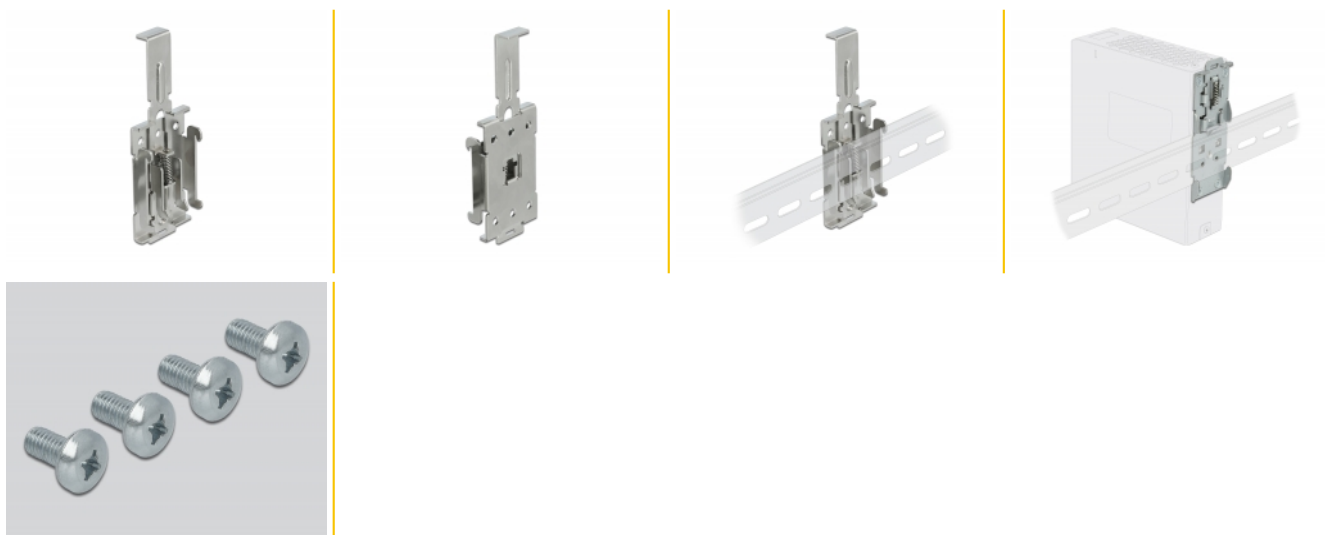

Delock Adaptor de șină DIN

Descriere scurta

Acest adaptor de șină DIN de la Delock poate fi utilizat pentru montarea, de exemplu, a unui PC încorporat pe o șină DIN de 35 mm.

[Adaptor de șină DIN](#)

Nr. 66332

EAN: 4043619663323

Țara de origine: Taiwan,
Republic of China

Pachet: Pungă din plastic
cu închidere tip fermoar

Detalii tehnice

- Montare pe șină DIN: 35 mm
- 6 găuri de montare
- Diametrul orificiului de montare: 4,5 mm
- Plasa a orificiului șurubului:
orizontal aprox. 13,5 mm
verticală aprox. 45 mm
- Mecanism cu arc
- Material: metal
- Dimensiunii (LxlxÎ): aprox. 114 x 40 x 15 mm

Cerinte de sistem

- 35 mm șină DIN

Pachetul contine

- Adaptor de șină DIN
- 4 x șuruburi M4

Imagini

General

Mounting type:	Montare pe șină DIN: 35 mm
----------------	----------------------------

Physical characteristics

Tipul șurubului:	M4
Material:	metal
Lungime:	114 mm
Width:	40 mm
Height:	15 mm