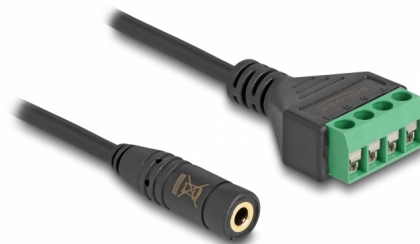

Delock Cablu mufă stereo mamă de 3,5 mm cu 4 pini la adaptor bloc terminal, 20 cm

Descriere scurta

Acest cablu de la Delock poate fi utilizat pentru a conecta diverse dispozitive cu port mufă stereo de 2,5 mm. Cablurile cu capetele decupate pot fi conectate prin intermediul blocului terminal.

20 cm

Nr. 66295

EAN: 4043619662951

Țara de origine: China

Pachet: Pungă din plastic
cu închidere tip fermoar

Detalii tehnice

- Conectori:
 - 1 x mufă stereo mamă, 3,5 mm, 4 pini
 - 1 x bloc de conexiuni cu 4 pini
- Distanța pas: 2,54 mm
- Alocare pin: 1:1
- Grosime cablu: 28 AWG
- Lungime: aprox. 20 cm
- Material: PVC
- Culoare: negru / verde

Cerinte de sistem

- Un port liber mufă stereo tată de 3,5 mm cu 4 pini

Pachetul contine

- Cablu

Imagini

Interface

Conector 1:	1 x mufă stereo mamă, 3,5 mm, 4 pini
Conector 2:	1 x bloc de conexiuni cu 4 pini

Physical characteristics

Pitch distance:	2,54 mm
Conductor gauge:	28 AWG
Material:	PVC
Lungime:	20 cm
Colour:	schwarz / grün