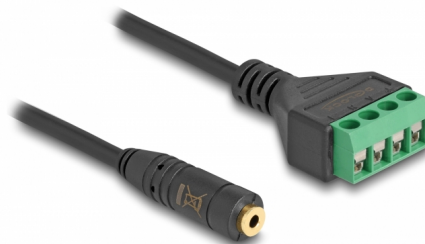

Delock Cablu mufă stereo mamă de 2,5 mm cu 4 pini la adaptor bloc terminal, 20 cm

Descriere scurta

Acest cablu de la Delock poate fi utilizat pentru a conecta diverse dispozitive cu port mufă stereo de 2,5 mm. Cablurile cu capetele decupate pot fi conectate prin intermediul blocului terminal.

20 cm

Nr. 66294

EAN: 4043619662944

Țara de origine: China

Pachet: Pungă din plastic
cu închidere tip fermoar

Detalii tehnice

- Conectori:
 - 1 x mufă stereo mamă, 2,5 mm, 4 pini
 - 1 x bloc de conexiuni cu 4 pini
- Distanța pas: 2,54 mm
- Alocare pin: 1:1
- Grosime cablu: 28 AWG
- Lungime: aprox. 20 cm
- Material: PVC
- Culoare: negru / verde

Cerinte de sistem

- Un port liber mufă stereo tată de 2,5 mm cu 4 pini

Pachetul contine

- Cablu

Imagini

Interface

Conector 1:	1 x mufă stereo mamă, 2,5 mm, 4 pini
Conector 2:	1 x bloc de conexiuni cu 4 pini

Physical characteristics

Pitch distance:	2,54 mm
Conductor gauge:	28 AWG
Material:	PVC
Lungime:	20 cm
Colour:	schwarz / grün