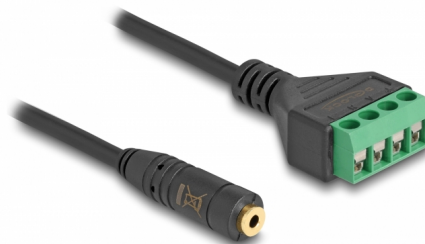

Delock Cable Adaptador de clavija estéreo hembra de 2,5 mm y 4 clavijas a bloque de terminales 20 cm

Descripción

Se puede utilizar Este cable de Delock para conectar varios dispositivos con toma estéreo de 2,5 mm. Los hilos con extremos pelados pueden conectarse a través del bloque de terminales.

20 cm

Número de elemento 66294

EAN: 4043619662944

Pais de origen: China

Paquete: Bolsa de plástico con cremallera

Detalles técnicos

- Conectores:
 - 1 x hembra estéreo de 4 contactos y 2,5 mm
 - 1 x Bloque de terminales de 4 contactos
- Distancia entre ejes: 2,54 mm
- Asignación de pines: 1:1
- Valor normalizado del cable: 28 AWG
- Longitud: aprox. 20 cm
- Material: PVC
- Color: negro / verde

Requisitos del sistema

- Una toma estéreo libre macho de 2,5 mm y 4 clavijas

Contenido del paquete

- Cable

Image

Interface

Conector 1:	1 x hembra estéreo de 4 contactos y 2,5 mm
Conector 2 :	1 x Bloque de terminales de 4 contactos

Physical characteristics

Distancia entre ejes:	2,54 mm
Conductor gauge:	28 AWG
Material:	PVC
Longitud:	20 cm
Color:	schwarz / grün