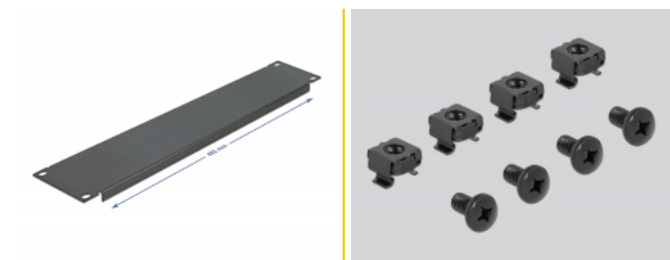

Delock 19" mrežno kućište slijepi poklopac 2U crni

Opis

Ovaj slijepi poklopac tvrtke Delock prikladan je za ugradnju u 19" mrežno kućište. Zatvara otvorena područja u mrežnom kućištu.

Predmet br. 66290

EAN: 4043619662906

Zemlja podrijetla: China

Pakiranje: White Box

Tehnički podaci

- Za ugradnju u 19" mrežno kućište, 2U
- Boja: crno
- Materijal: metalna
- Mjere (DxŠxV): oko 482,0 x 88,5 x 11,5 mm

Sadržaj pakiranja

- 19" slijepi poklopac
- 4 x Vijci
- 4 x kavezne matice

Slike

General

Mounting type:	19 in
----------------	-------

Physical characteristics

Materijal kućišta:	čelična
Duljina:	482 mm
Width:	88,5 mm
Height:	11,5 mm
Boja:	crne