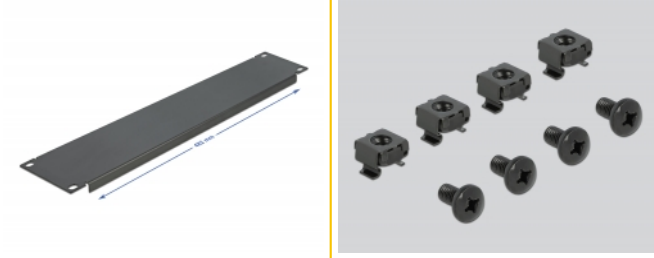

Delock Cache de cabine de réseau 2U 19" noir

Description

Ce cache de Delock est approprié à l'installation d'une cabine de réseau 19". Il ferme les parties ouvertes de la cabine de réseau.

N° produit 66290

EAN: 4043619662906

Pays d'origine: China

Emballage: White Box

Détails techniques

- Pour le montage d'une cabine de réseau 19", 2U
- Couleur : noir
- Matériau : métal
- Dimensions (LxlxH) : env. 482,0 x 88,5 x 11,5 mm

Contenu de l'emballage

- Cache 19"
- 4 x Vis
- 4 x écrous à cage

Image

General

Mounting type:	19 in
----------------	-------

Physical characteristics

Matériau du boîtier :	Acier
Longueur:	482 mm
Width:	88,5 mm
Height:	11,5 mm
Couleur:	noir